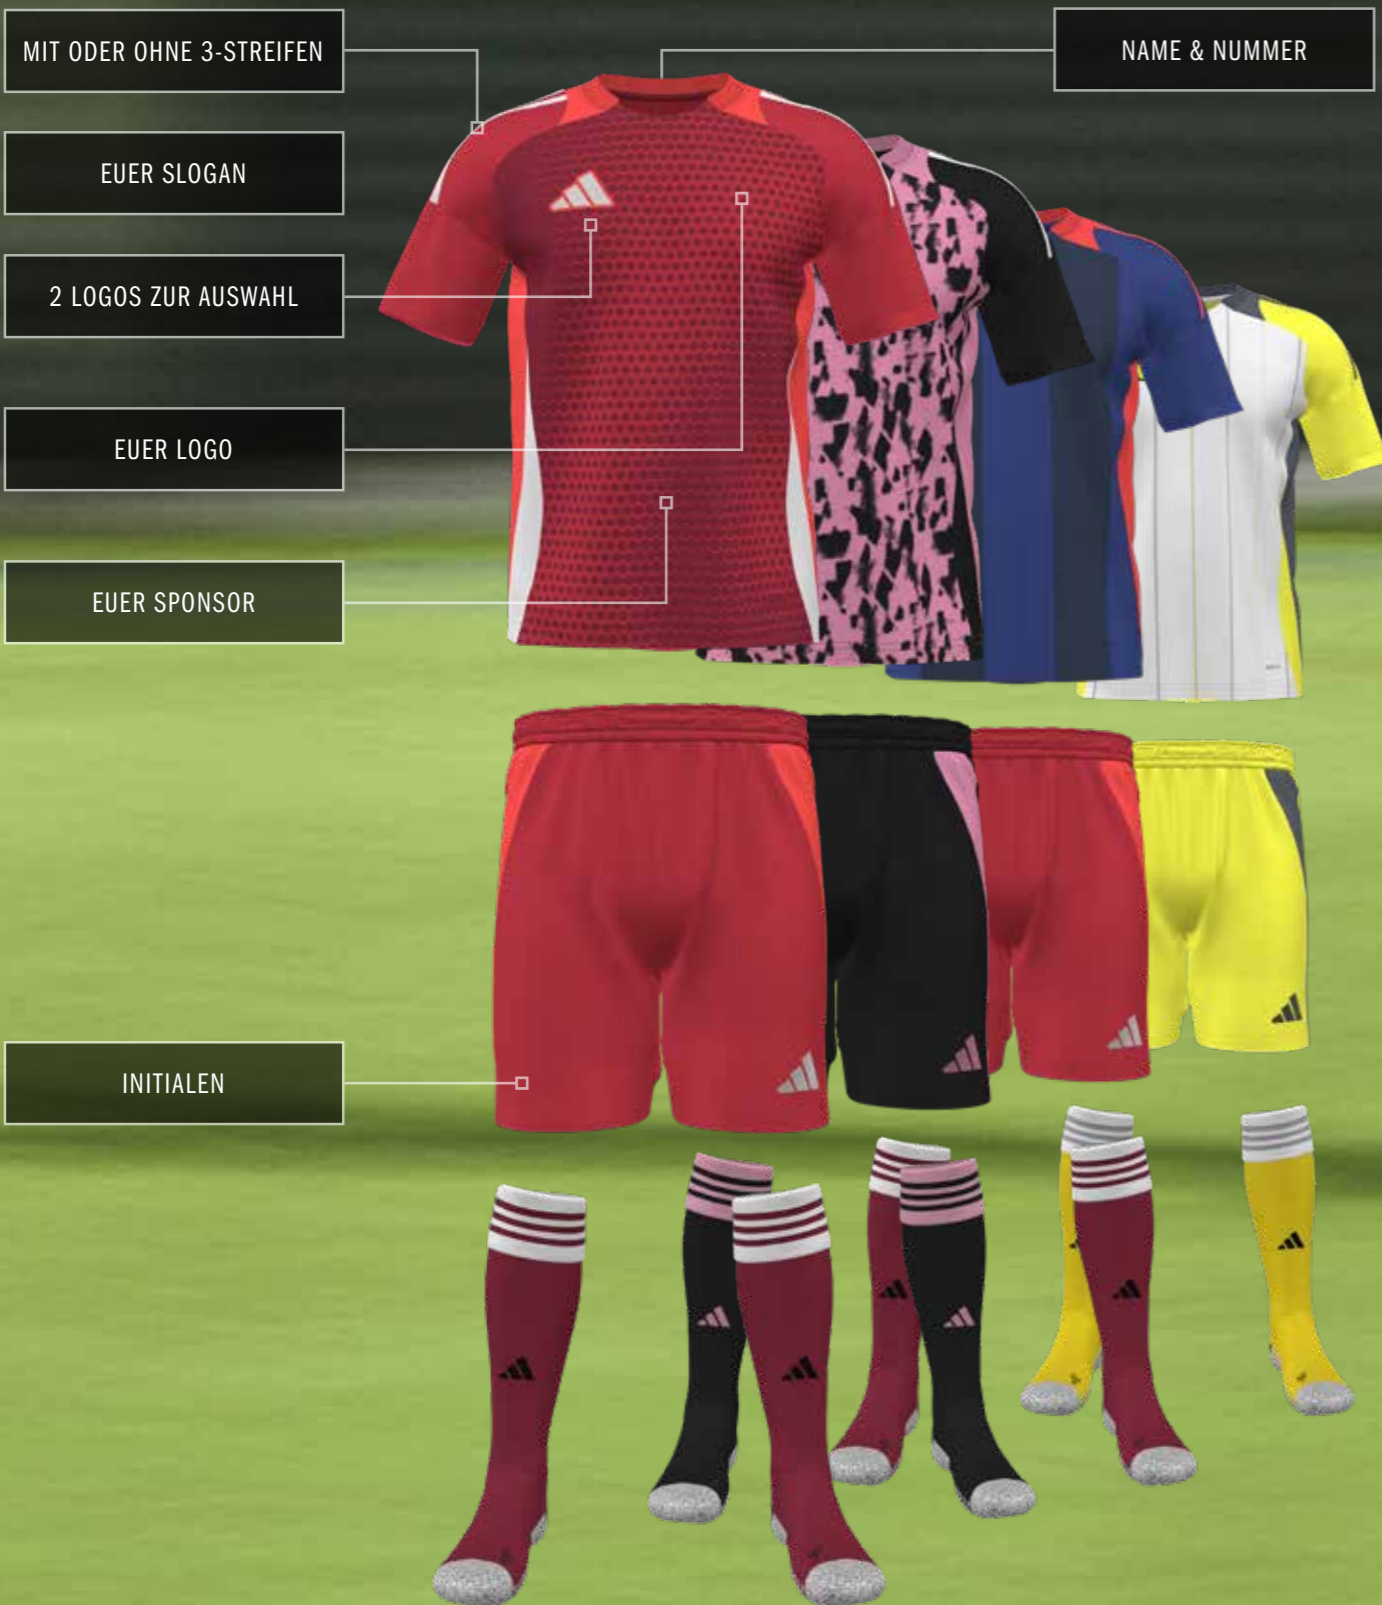

OUTFITS SO EINZIGARTIG WIE EUER TEAM.

Stelle aus verschiedenen Designs, Grafiken und Farben ein Teamoutfit zusammen, das genauso einzigartig ist wie die Teammitglieder.

MIT ODER OHNE 3-STREIFEN

NAME & NUMMER