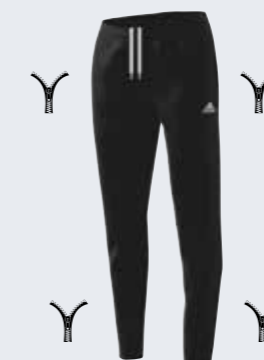

ERWACHSENE: HC0335
BLACK