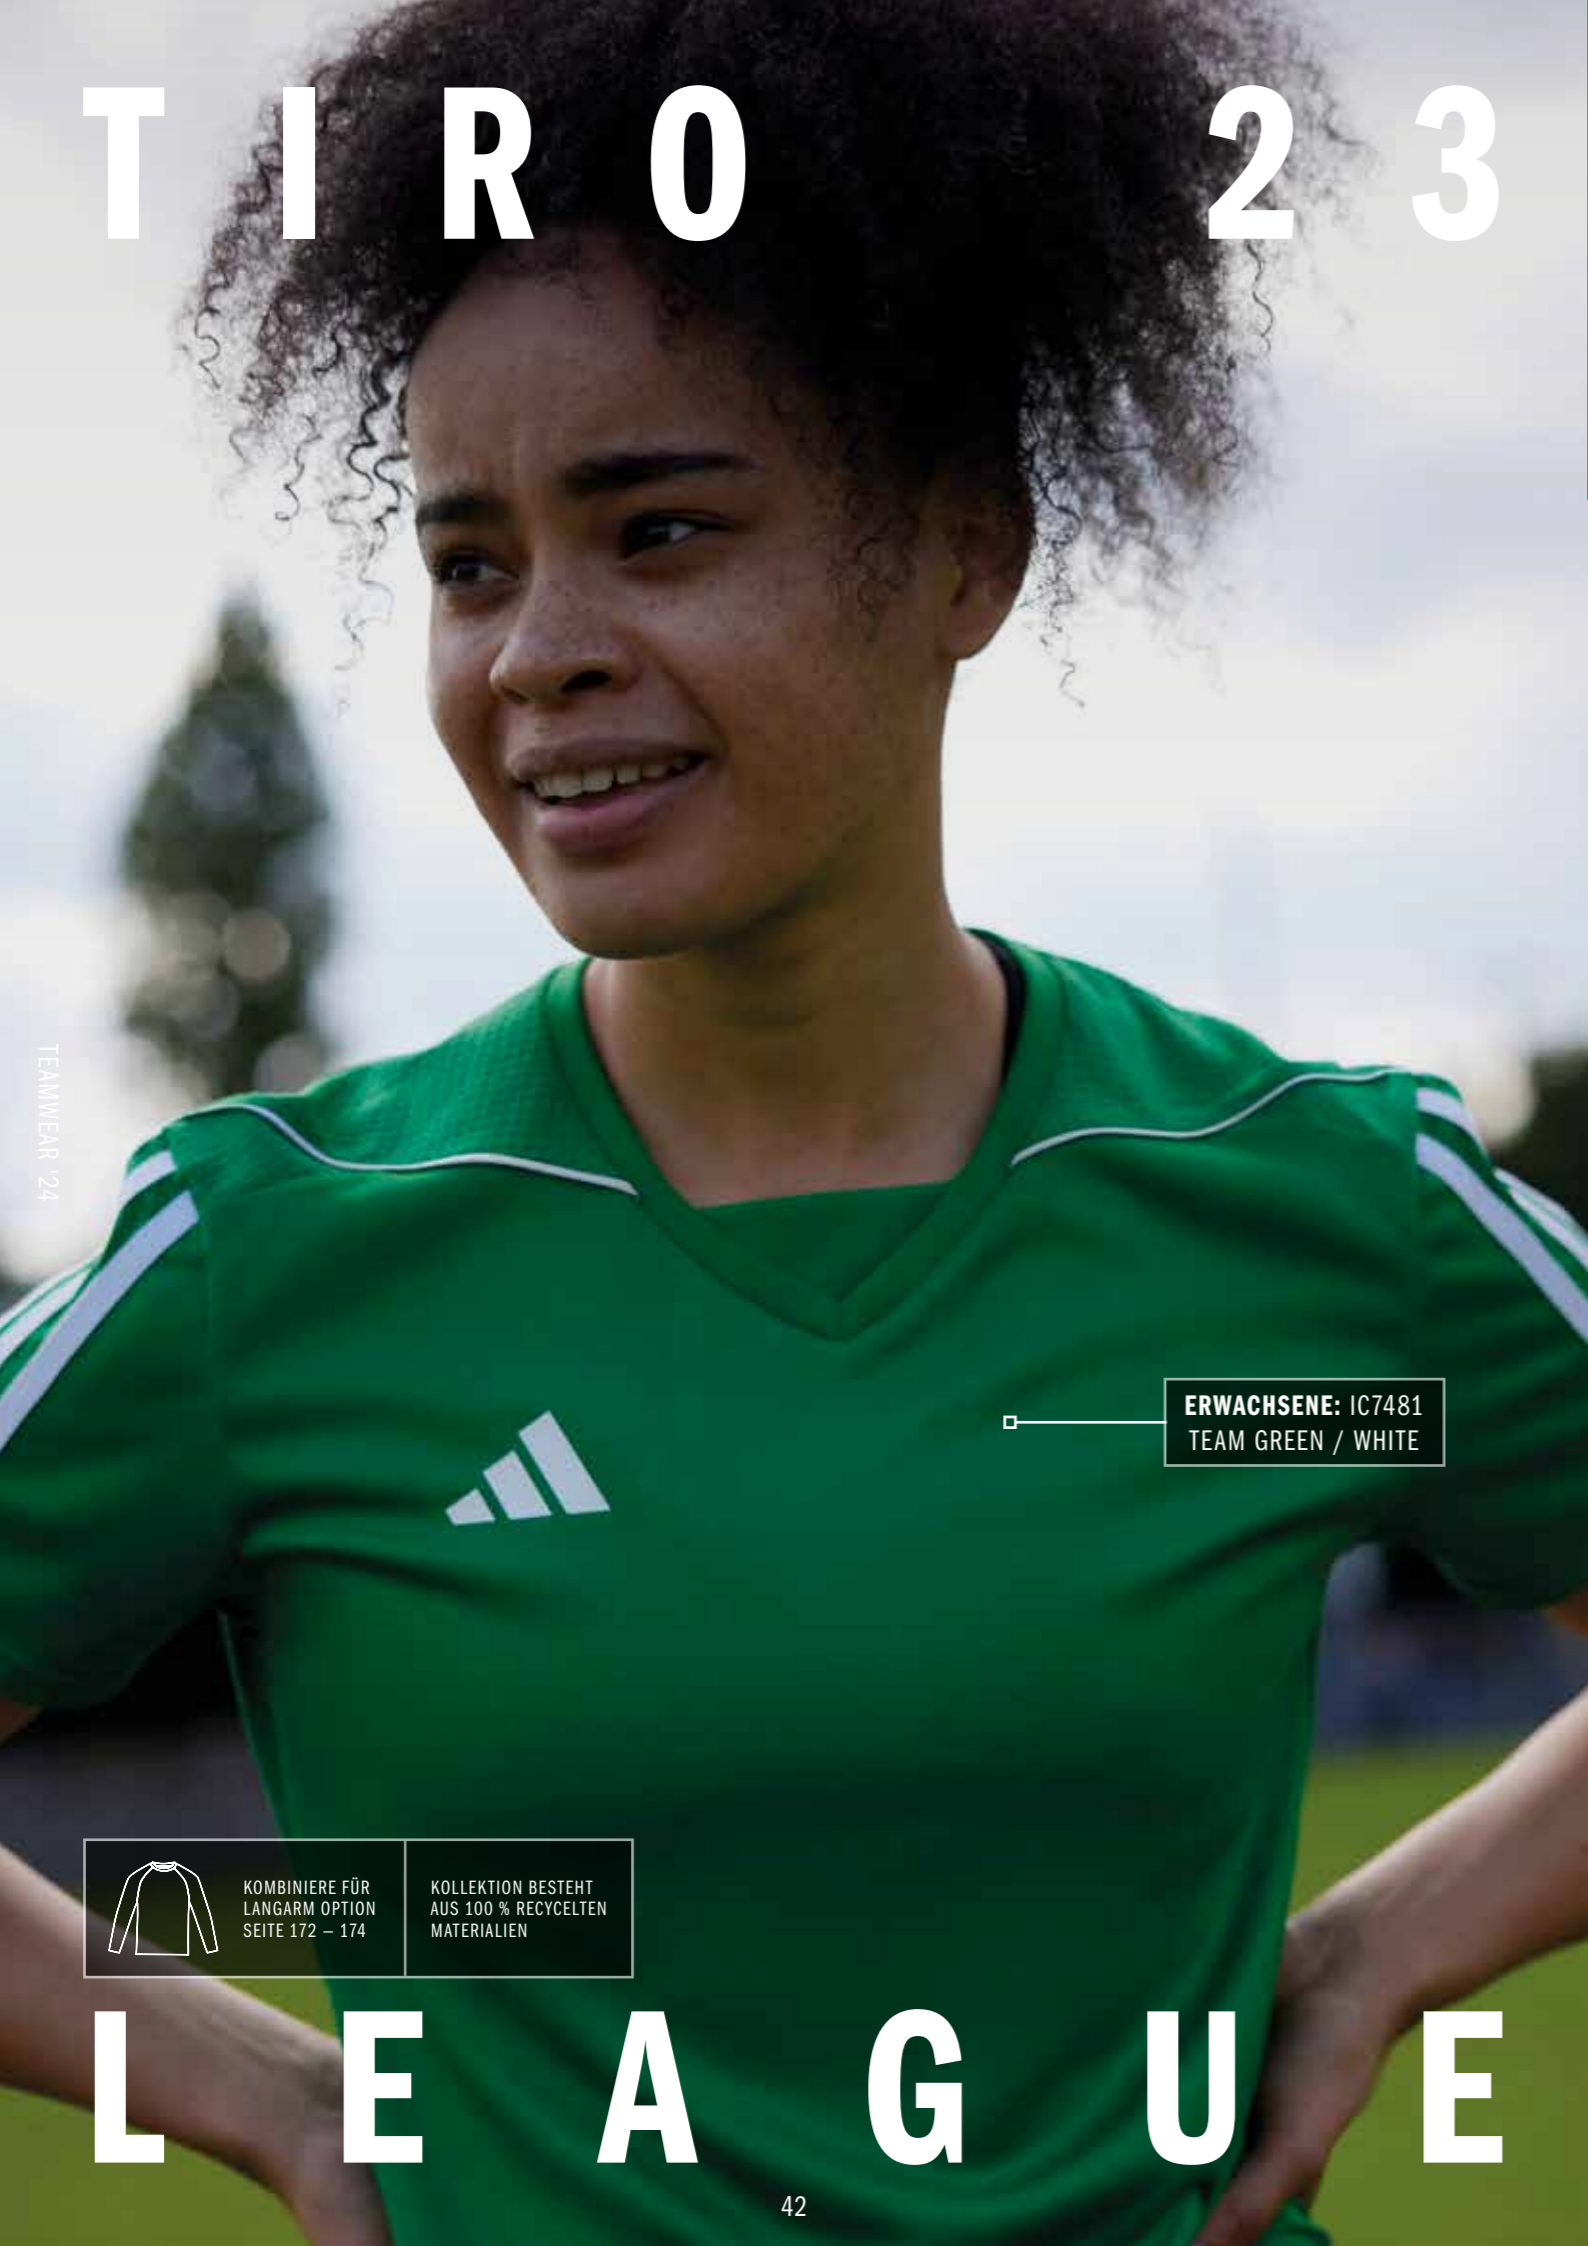

TIRO 23

ERWACHSENE: IC7481
TEAM GREEN / WHITE

KOMBINIERE FÜR
LANGARM OPTION
SEITE 172 – 174

KOLLEKTION BESTEHT
AUS 100 % RECYCELTEN
MATERIALIEN

LEAGUE

MATCHWEAR FÜR FRAUEN

TIRO 23 LEAGUE JERSEY WOMEN

TIRO 23 JSY W

PASSFORM: SLIM

HAUPTMATERIAL: 100% RECYCELTER POLYESTER

ERWACHSENE: 30 € | **GRÖSSEN:** 2XS, XS, S, M, L, XL, 2XL

LAUFZEITEN → FEB 2025

TIRO 23 LEAGUE SHORT WOMEN

TIRO 23 SHO LW

PASSFORM: REGULAR

HAUPTMATERIAL: 100% RECYCELTER POLYESTER

ERWACHSENE: 30 € | **GRÖSSEN:** 2XS, XS, S, M, L, XL, 2XL

LAUFZEITEN → FEB 2025

KEY
ARTICLE

DAZU PASSEN AM BESTEN DIE **TIRO 23 FRAUEN SHORTS:**